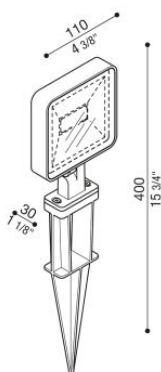

Kit 04 - Tag 110 Garden

LL1150292

Lombardo.

Informazioni tecniche:

Installazione:	Terra
Materiale Corpo:	Alluminio
Finitura:	Corten
Tipo di diffusore:	Vetro serigrafato
Tipo lampada:	LED
Classe energetica:	F
Temperatura colore:	2700K
CRI:	>80
LB Factor:	L80B20 - 50.000h
Rischio fotobiologico:	RG0
Potenza assorbita Watt:	10
Lumen:	1200
Real Lumen:	672
Alimentazione:	☑ integrata
LED:	220-240 V
Interruttore magnetotermico	64-80-90-100
B10 - C10 - B16 - C16	
Classe di isolamento:	⊖ CL.I
Cavo Alimentazione:	1 metro H05RN-F
Grado di protezione:	IP 66
Resistenza alla rottura:	IK 06 1J xx3
Marchi di Conformità:	CE UK

KIT composto da TAG 110 + LB1150035. **BORDO MARE:** aggiungi S alla fine del codice selezionato comprensivo di colore LED per avere il prodotto fornito con trattamento bordo mare contro le nebbie saline.