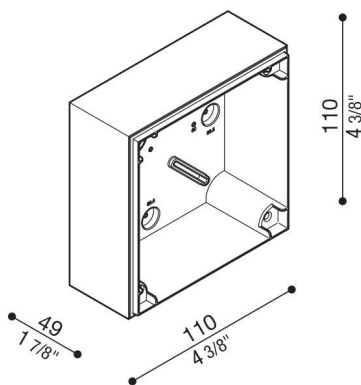

Box derivazione Kobo

LB1300004

Lombardo.

Generalità

Produttore:	Lombardo S.r.l.
Codice Articolo:	LB1300004
Pezzi per confezione:	1

Caratteristiche

Prodotti associati:	Kobo 110, Kobo 110 BK, Kobo 110 Code
---------------------	---

Marchi di Conformità: 

Descrizione del prodotto:

Box di derivazione per montaggio a parete (non per incasso).

Predisposto per installazione su scatole standard 502 e 503.

Corpo in policarbonato completo di dima di foratura per ingresso tubo standard $\varnothing 16-20$ mm.