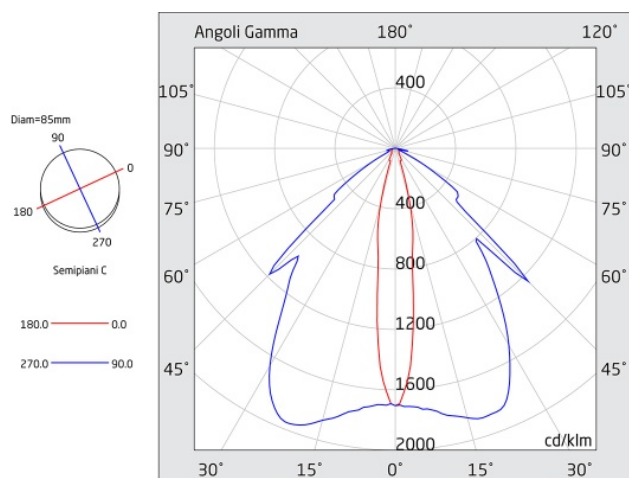

SCHEMA TECNICA

Apparecchio di emergenza

VIALED HIGH

Codice articolo **VH2501**
Codice descrittivo **VH03000IBS-CTRL**
Lente **asimmetrica**

A=85mm B=55mm C=18mm D=3mm
E=175mm F=27mm G=46mm
Ø=65mm

Descrizione apparecchio

- VIALED HIGH BIANCO 440LM SL SPY CONTROL D85

Caratteristiche tecniche

- Ottica: grandi altezze
- Funzione: Spy Control (per alimentazione centralizzata e supervisione via bus)
- Tipo: SL (Solo Luce, non autoalimentato)
- Flusso luminoso con rete: 440lm
- Alimentazione: 230Vac
- Potenza assorbita 230Vac: 5,7W
- Potenza apparente 230Vac: 10,0VA
- Potenza assorbita 240Vdc: 5,7W
- Potenza apparente 240Vdc: 5,8VA
- Classe di isolamento: II
- Grado di protezione: IP42 (dal basso), IP20 (dall'alto)
- Temperatura di funzionamento: da -5°C a +40°C
- Colore: Bianco - RAL 9003
- Colore prodotto personalizzabile su richiesta
- Conforme alle normative europee: EN 60598-1, EN 60598-2-22, EN 61347-1, EN 61347-2-7, EN 61347-2-13, EN 62031, EN 62384
- Conforme a RoHS2 2011/65/UE
- Glow wire 850 °C
- Installazione: incasso, soffitto* (* con accessorio)
- Garanzia 5 anni