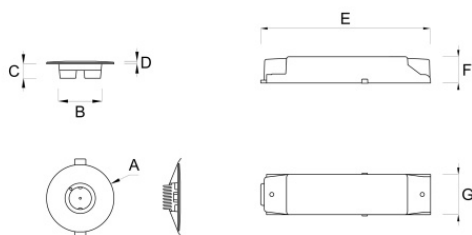

SCHEMA TECNICA

Apparecchio di emergenza

VIALED HIGH

Codice articolo **VH2501**
Codice descrittivo **VH03000IBS-CTRL**
Lente **asimmetrica**

A=85mm B=55mm C=18mm D=3mm
E=175mm F=27mm G=46mm
Ø=65mm

Descrizione apparecchio

- VIALED HIGH BIANCO 440LM SL SPY CONTROL D85

Caratteristiche tecniche

- Ottica: grandi altezze
- Funzione: Spy Control (per alimentazione centralizzata e supervisione via bus)
- Tipo: SL (Solo Luce, non autoalimentato)
- Flusso luminoso con rete: 440lm
- Alimentazione: 230Vac
- Potenza assorbita 230Vac: 5,7W
- Potenza apparente 230Vac: 10,0VA
- Potenza assorbita 240Vdc: 5,7W
- Potenza apparente 240Vdc: 5,8VA
- Classe di isolamento: II
- Grado di protezione: IP42 (dal basso), IP20 (dall'alto)
- Temperatura di funzionamento: da -5°C a +40°C
- Colore: Bianco - RAL 9003
- Colore prodotto personalizzabile su richiesta
- Conforme alle normative europee: EN 60598-1, EN 60598-2-22, EN 61347-1, EN 61347-2-7, EN 61347-2-13, EN 62031, EN 62384
- Conforme a RoHS2 2011/65/UE
- Glow wire 850 °C
- Installazione: incasso, soffitto* (* con accessorio)
- Garanzia 5 anni