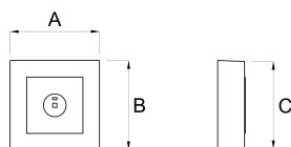

VIALED HIGH MINI BOX

Codice articolo **VF2402**
Codice descrittivo **VF03F30ABRW**
Lente **simmetrica**

A=130mm B=130mm
C=125mm D=40mm