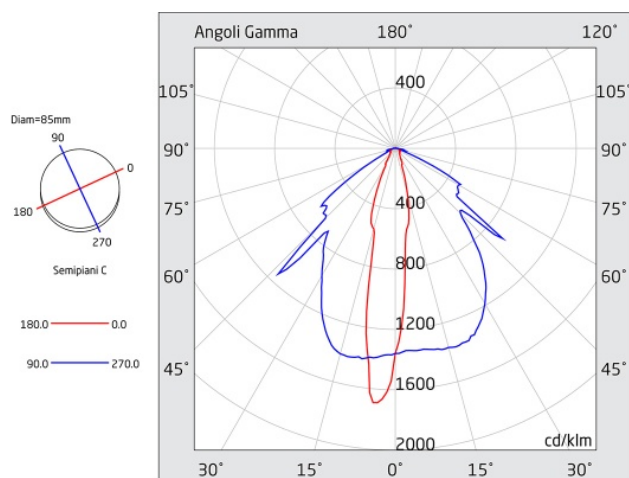

VIALED HIGH MINI BOX

Codice articolo **VF2402**
Codice descrittivo **VF03F30ABRW**
Lente **asimmetrica**

A=130mm B=130mm
C=125mm D=40mm

Descrizione apparecchio

- VIALED H. MINI BOX 360LM 3H SE/SA WIRELESS