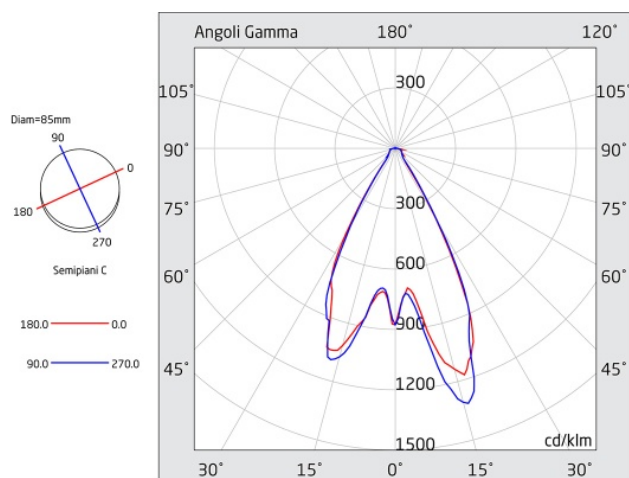

A=130mm B=130mm
C=125mm D=40mm