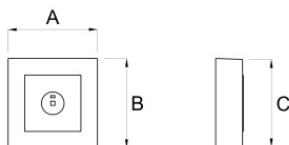

VIALED HIGH MINI BOX

Codice articolo **VF2402**
Codice descrittivo **VF03F30ABRW**
Lente **asimmetrica**

A=130mm B=130mm
C=125mm D=40mm

Descrizione apparecchio

- VIALED H. MINI BOX 360LM 3H SE/SA WIRELESS