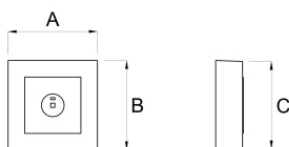

A=130mm B=130mm
C=125mm D=40mm

Descrizione apparecchio

- VIALED HIGH MINI BOX 360LM SL SPY CENTER 24

Caratteristiche tecniche

- Ottica: grandi altezze
- Funzione: Spy Center 24 (per alimentazione centralizzata 24V e supervisione via onda convogliata)
- Tipo: SL (Solo Luce, non autoalimentato)
- Flusso luminoso con rete: 360lm
- Alimentazione: 24Vdc
- Potenza assorbita: 3,9W
- Classe di isolamento: III - I (con rilevamento rete locale)
- Grado di protezione: IP42
- Temperatura di funzionamento: da -5°C a +40°C
- Colore: Bianco
- Colore prodotto personalizzabile su richiesta
- Conforme alle normative europee: EN 60598-1, EN 60598-2-22, EN 61347-1, EN 61347-2-7, EN 61347-2-13, EN 62031, EN 62384
- Conforme a RoHS2 2011/65/UE
- Glow wire 850 °C
- Installazione: soffitto, binario elettrificato* (* con accessorio)
- Garanzia 5 anni