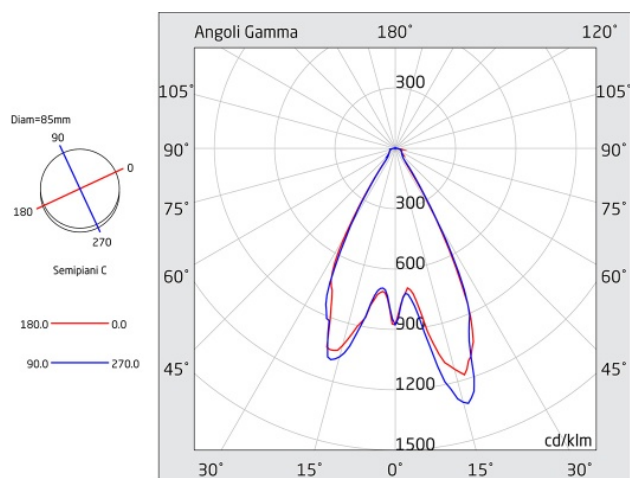

Caratteristiche sorgente luminosa

- Tipo: LED
- Fonte luminosa: 1 LED
- Temperatura colore: 6000K

Azienda con sistema di qualità certificato UNI EN ISO 9001

LINERGY Srl - Via California, 21 - 63066 Grottammare (AP) - ITALY - Tel. +39 0735 5974 - Fax +39 0735 597474 - www.linergy.it - info@linergy.it

I dati possono essere soggetti a variazione senza preavviso o comunicazione, secondo le nostre esigenze di fabbricazione o per il miglioramento degli apparecchi. 04/03/2026