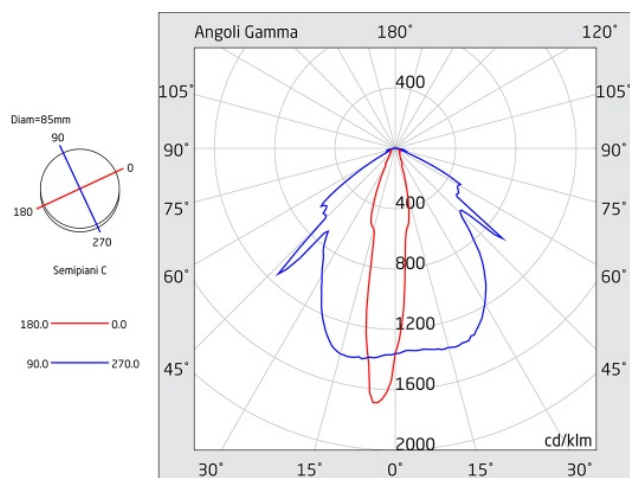

Caratteristiche sorgente luminosa

- Tipo: LED
- Fonte luminosa: 1 LED
- Temperatura colore: 6000K

Azienda con sistema di qualità certificato UNI EN ISO 9001

LINERGY Srl - Via California, 21 - 63066 Grottammare (AP) - ITALY - Tel. +39 0735 5974 - Fax +39 0735 597474 - www.linergy.it - info@linergy.it

I dati possono essere soggetti a variazione senza preavviso o comunicazione, secondo le nostre esigenze di fabbricazione o per il miglioramento degli apparecchi. 04/03/2026