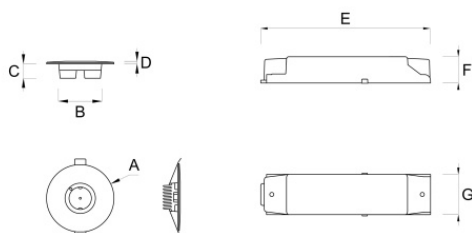

VIALED EVO

Codice articolo **VE2502**
Codice descrittivo **VE03000IGS-CTRL**
Lente **asimmetrica**

A=85mm B=55mm C=18mm D=3mm
E=175mm F=27mm G=46mm
Ø=65mm

Descrizione apparecchio

- VIALED EVO GRIGIO 450LM SL SPY CONTROL D85

Caratteristiche tecniche

- Ottica: altezze standard
- Funzione: Spy Control (per alimentazione centralizzata e supervisione via bus)
- Tipo: SL (Solo Luce, non autoalimentato)
- Flusso luminoso con rete: 450lm
- Alimentazione: 230Vac
- Potenza assorbita 230Vac: 5,7W
- Potenza apparente 230Vac: 10,0VA
- Potenza assorbita 240Vdc: 5,7W
- Potenza apparente 240Vdc: 5,8VA
- Classe di isolamento: II
- Grado di protezione: IP42 (dal basso), IP20 (dall'alto)
- Temperatura di funzionamento: da -5°C a +40°C
- Colore: Grigio - RAL 9006
- Colore prodotto personalizzabile su richiesta
- Conforme alle normative europee: EN 60598-1, EN 60598-2-22, EN 61347-1, EN 61347-2-7, EN 61347-2-13, EN 62031, EN 62384
- Conforme a RoHS2 2011/65/UE
- Glow wire 850 °C
- Installazione: incasso, soffitto* (* con accessorio)
- Garanzia 5 anni