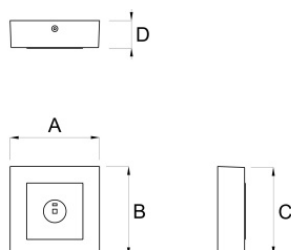

A=130mm B=130mm
C=125mm D=40mm

Descrizione apparecchio

- VIALED EVO MINI BOX 360LM SL SPY CENTER 24

Caratteristiche tecniche

- Ottica: altezze standard
- Funzione: Spy Center 24 (per alimentazione centralizzata 24V e supervisione via onda convogliata)
- Tipo: SL (Solo Luce, non autoalimentato)
- Flusso luminoso con rete: 360lm
- Alimentazione: 24Vdc
- Potenza assorbita: 3,9W
- Classe di isolamento: III - I (con rilevamento rete locale)
- Grado di protezione: IP42
- Temperatura di funzionamento: da -5°C a +40°C
- Colore: Bianco
- Colore prodotto personalizzabile su richiesta
- Conforme alle normative europee: EN 60598-1, EN 60598-2-22, EN 61347-1, EN 61347-2-7, EN 61347-2-13, EN 62031, EN 62384
- Conforme a RoHS2 2011/65/UE
- Glow wire 850 °C
- Installazione: soffitto, binario elettrificato* (* con accessorio)
- Garanzia 5 anni