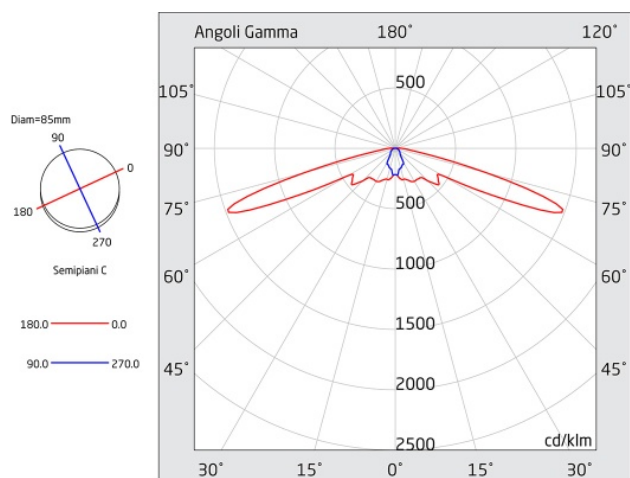

Caratteristiche sorgente luminosa

- Tipo: LED
- Fonte luminosa: 1 LED
- Temperatura colore: 6000K

Azienda con sistema di qualità certificato UNI EN ISO 9001

LINERGY Srl - Via California, 21 - 63066 Grottammare (AP) - ITALY - Tel. +39 0735 5974 - Fax +39 0735 597474 - www.linergy.it - info@linergy.it

I dati possono essere soggetti a variazione senza preavviso o comunicazione, secondo le nostre esigenze di fabbricazione o per il miglioramento degli apparecchi. 04/03/2026