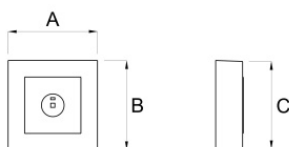

VIALED EVO MINI BOX

Codice articolo **VB2101**

Codice descrittivo **VB03000IBS-SC24**

Lente **asimmetrica**

A=130mm B=130mm
C=125mm D=40mm

Descrizione apparecchio

- VIALED EVO MINI BOX 360LM SL SPY CENTER 24

Caratteristiche tecniche

- Ottica: altezze standard
- Funzione: Spy Center 24 (per alimentazione centralizzata 24V e supervisione via onda convogliata)
- Tipo: SL (Solo Luce, non autoalimentato)
- Flusso luminoso con rete: 360lm
- Alimentazione: 24Vdc
- Potenza assorbita: 3,9W
- Classe di isolamento: III - I (con rilevamento rete locale)
- Grado di protezione: IP42
- Temperatura di funzionamento: da -5°C a +40°C
- Colore: Bianco
- Colore prodotto personalizzabile su richiesta
- Conforme alle normative europee: EN 60598-1, EN 60598-2-22, EN 61347-1, EN 61347-2-7, EN 61347-2-13, EN 62031, EN 62384
- Conforme a RoHS2 2011/65/UE
- Glow wire 850 °C
- Installazione: soffitto, binario elettrificato* (* con accessorio)
- Garanzia 5 anni