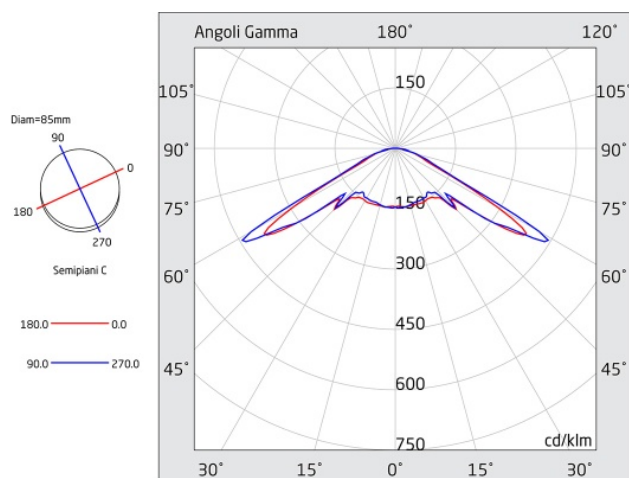

Caratteristiche sorgente luminosa

- Tipo: LED
- Fonte luminosa: 1 LED
- Temperatura colore: 6000K

Azienda con sistema di qualità certificato UNI EN ISO 9001

LINERGY Srl - Via California, 21 - 63066 Grottammare (AP) - ITALY - Tel. +39 0735 5974 - Fax +39 0735 597474 - www.linergy.it - info@linergy.it

I dati possono essere soggetti a variazione senza preavviso o comunicazione, secondo le nostre esigenze di fabbricazione o per il miglioramento degli apparecchi. 04/03/2026