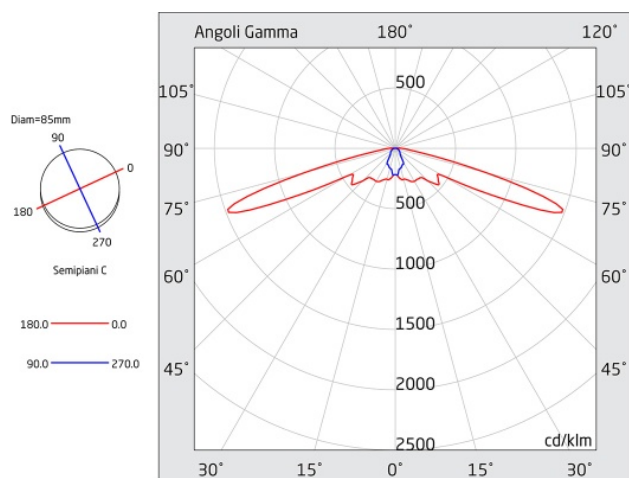

VIALED EVO MINI BOX

Codice articolo **VB1502**

Codice descrittivo **VB03F30ABRC**

Lente **asimmetrica**

A=130mm B=130mm
C=125mm D=40mm

Descrizione apparecchio

- VIALED E. MINI BOX 360LM 3H SE/SA SPY SYST.

Caratteristiche tecniche