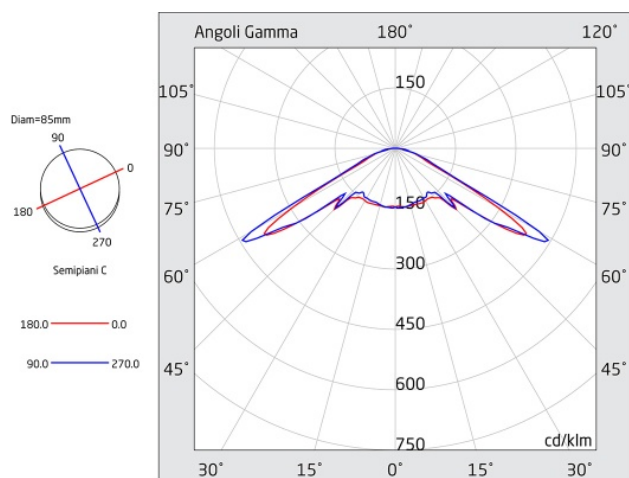

A=130mm B=130mm
C=125mm D=40mm