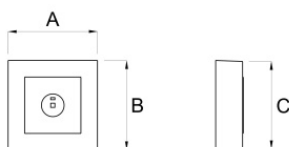

Codice descrittivo **VB03F30ABRC**

Lente **simmetrica**

A=130mm B=130mm
C=125mm D=40mm

Descrizione apparecchio

- VIALED E. MINI BOX 360LM 3H SE/SA SPY SYST.

Caratteristiche tecniche

- Ottica: altezze standard
- Funzione: Spy System (autonomo con supervisione centralizzata)
- Autonomia: 3h
- Tipo: SE/SA (Solo Emergenza / Sempre Acceso)
- Funzionamento in SA interrompibile tramite interruttore
- Flusso luminoso minimo in emergenza (EN 60598-2-22): 360lm
- Flusso luminoso con rete: 360lm
- Batteria: Li-FePO4 3,2V 3Ah
- Tipo batteria: Litio ferro fosfato
- Tempo di ricarica batteria: 12h
- Battery status: segnalazione eventuale batteria non collegata
- Alimentazione: 230Vac
- Potenza assorbita con batteria carica: 5,7W
- Classe di isolamento: I
- Grado di protezione: IP42
- Temperatura di funzionamento: da 0°C a +40°C
- Colore: Bianco
- Colore prodotto personalizzabile su richiesta
- Conforme alle normative europee: EN 60598-1, EN 60598-2-22, EN 61347-1, EN 61347-2-7, EN 61347-2-13, EN 62031, EN 62384
- Conforme a RoHS2 2011/65/UE
- Glow wire 850 °C
- Installazione: soffitto, binario elettrificato* (* con accessorio)
- Garanzia 5 anni