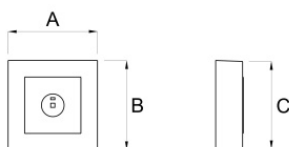

VIALED EVO MINI BOX

Codice articolo **VB1502**

Codice descrittivo **VB03F30ABRC**

Lente **asimmetrica**

A=130mm B=130mm
C=125mm D=40mm

Descrizione apparecchio

- VIALED E. MINI BOX 360LM 3H SE/SA SPY SYST.

Caratteristiche tecniche