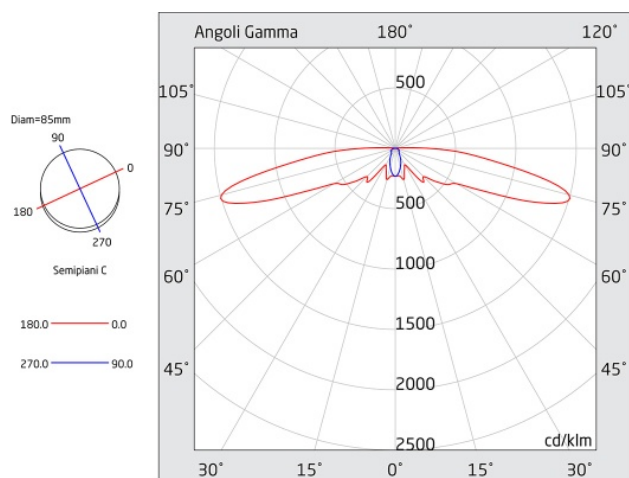

VIALED IP65

Codice articolo **VA2403**

Codice descrittivo **VA03F20ABRW**

Lente **asimmetrica**

A=85mm B=57mm C=21mm D=3,5mm
E=175mm F=27mm G=46mm
H=144mm I=35mm L=61mm
Ø=65mm

Descrizione apparecchio

- VIALED IP65 BIANCO 750LM 2H SE/SA WIRELESS