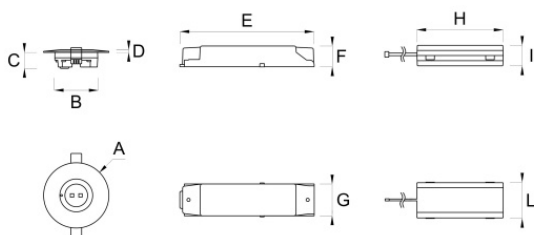

VIALED IP65

Codice articolo **VA2403**
Codice descrittivo **VA03F20ABRW**
Lente **simmetrica**

A=85mm B=57mm C=21mm D=3,5mm
E=175mm F=27mm G=46mm
H=144mm I=35mm L=61mm
Ø=65mm