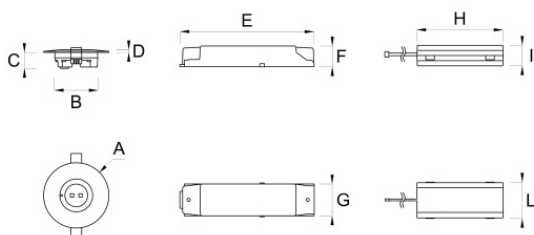

VIALED IP65

Codice articolo **VA2403**

Codice descrittivo **VA03F20ABRW**

Lente **asimmetrica**

A=85mm B=57mm C=21mm D=3,5mm
E=175mm F=27mm G=46mm
H=144mm I=35mm L=61mm
Ø=65mm

Descrizione apparecchio

- VIALED IP65 BIANCO 750LM 2H SE/SA WIRELESS