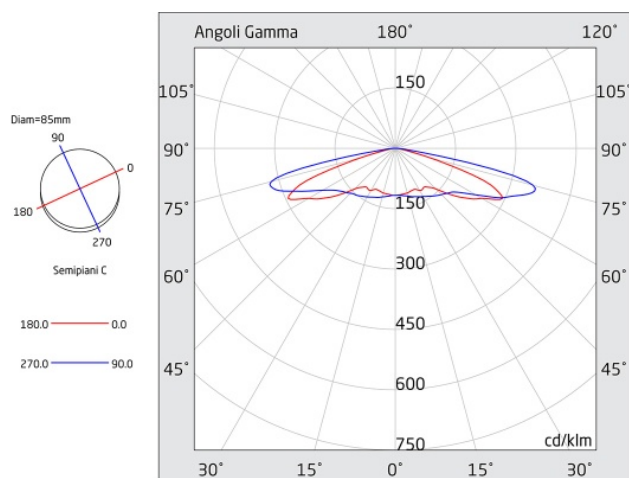

Descrizione apparecchio

- VIALED IP65 BIANCO 750LM 2H SE/SA WIRELESS

Caratteristiche tecniche

- Funzione: Spy System Wireless (autonomo con supervisione centralizzata wireless)
- Autonomia: 2h
- Tipo: SE/SA (Solo Emergenza / Sempre Acceso)
- Funzionamento in SA interrompibile tramite interruttore
- Flusso luminoso minimo in emergenza (EN 60598-2-22): 640lm
- Flusso luminoso con rete: 640lm
- Batteria: Li-FePO4 6,4V 1,8Ah
- Tipo batteria: Litio ferro fosfato
- Tempo di ricarica batteria: 12h
- Battery status: segnalazione eventuale batteria non collegata
- Alimentazione: 230Vac
- Potenza assorbita con batteria carica: 8,9W
- Classe di isolamento: II
- Grado di protezione: IP65 (faretto), IP20 (modulo elettronico)
- Grado di protezione contro impatti meccanici: IK08
- Temperatura di funzionamento: da 0°C a +40°C
- Colore: Bianco - RAL 9003
- Colore prodotto personalizzabile su richiesta
- Conforme alle normative europee: EN 60598-1, EN 60598-2-22, EN 61347-1, EN 61347-2-7, EN 61347-2-13, EN 62031, EN 62384
- Rischio fotobiologico esente secondo EN 62471
- Conforme a RoHS2 2011/65/UE
- Glow wire 850 °C
- Installazione: incasso, soffitto* (* con accessorio)
- Garanzia 5 anni

Caratteristiche sorgente luminosa

- Tipo: LED
- Fonte luminosa: 2 LED
- Temperatura colore: 4000K

Caratteristiche wireless

- Tipo: rete MESH
- Frequenza di lavoro: 868 MHz
- Potenza massima: 10 mW
- Conforme a RED Directive 2014/53/EU
- Conforme alle normative europee: EN 300 220-2, EN 301 489-1, EN 301 489-3, EN 60950-1

Azienda con sistema di qualità certificato UNI EN ISO 9001

LINERGY Srl - Via California, 21 - 63066 Grottammare (AP) - ITALY - Tel. +39 0735 5974 - Fax +39 0735 597474 - www.linergy.it - info@linergy.it

I dati possono essere soggetti a variazione senza preavviso o comunicazione, secondo le nostre esigenze di fabbricazione o per il miglioramento degli apparecchi. 04/03/2026