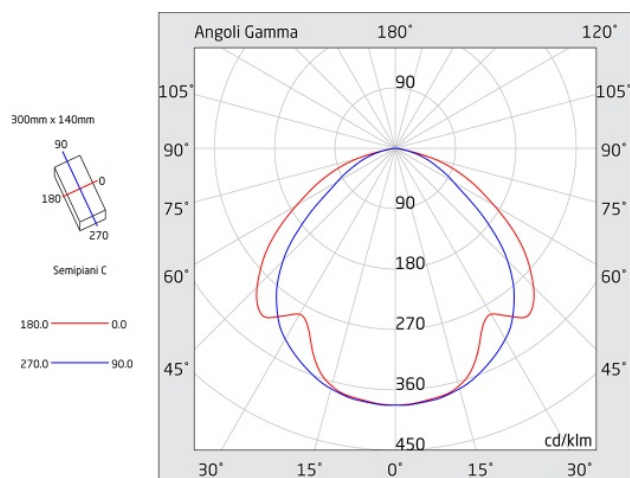

Caratteristiche sorgente luminosa

- Tipo: LED
- Fonte luminosa: 40 LED
- Temperatura colore: 6000K

A=305mm B=143mm C=47mm

Azienda con sistema di qualità certificato UNI EN ISO 9001

LINERGY Srl - Via California, 21 - 63066 Grottammare (AP) - ITALY - Tel. +39 0735 5974 - Fax +39 0735 597474 - www.linergy.it - info@linergy.it