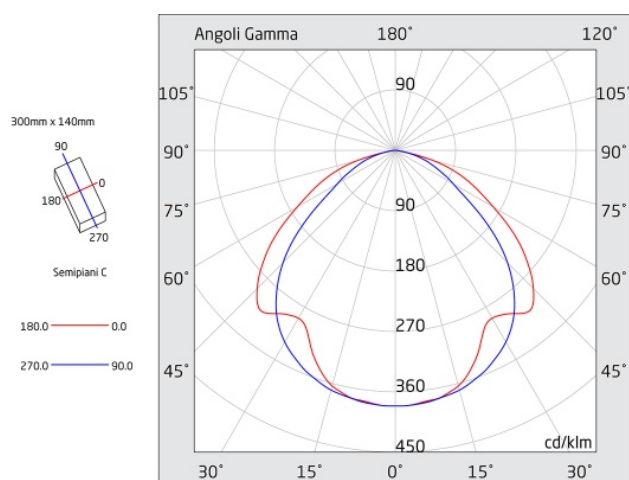

### Caratteristiche sorgente luminosa

- Tipo: LED
- Fonte luminosa: 20 LED
- Temperatura colore: 6000K

A=305mm B=143mm C=47mm

Azienda con sistema di qualità certificato UNI EN ISO 9001

LINERGY Srl - Via California, 21 - 63066 Grottammare (AP) - ITALY - Tel. +39 0735 5974 - Fax +39 0735 597474 - www.linergy.it - info@linergy.it