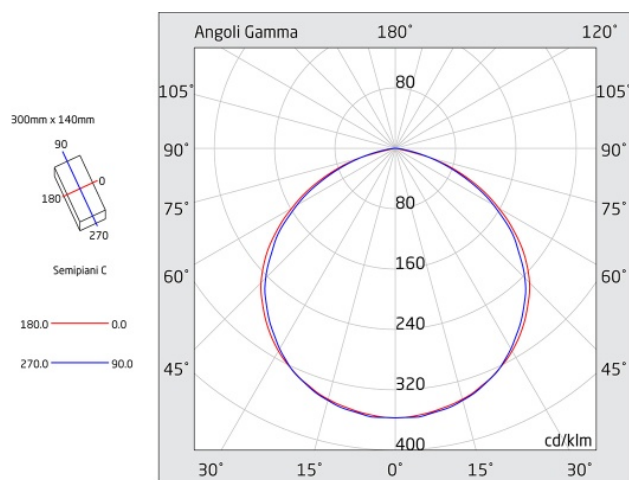

Caratteristiche sorgente luminosa

- Tipo: LED
- Fonte luminosa: 40 LED
- Temperatura colore: 6000K

Azienda con sistema di qualità certificato UNI EN ISO 9001

LINERGY Srl - Via California, 21 - 63066 Grottammare (AP) - ITALY - Tel. +39 0735 5974 - Fax +39 0735 597474 - www.linergy.it - info@linergy.it

I dati possono essere soggetti a variazione senza preavviso o comunicazione, secondo le nostre esigenze di fabbricazione o per il miglioramento degli apparecchi. 06/10/2025