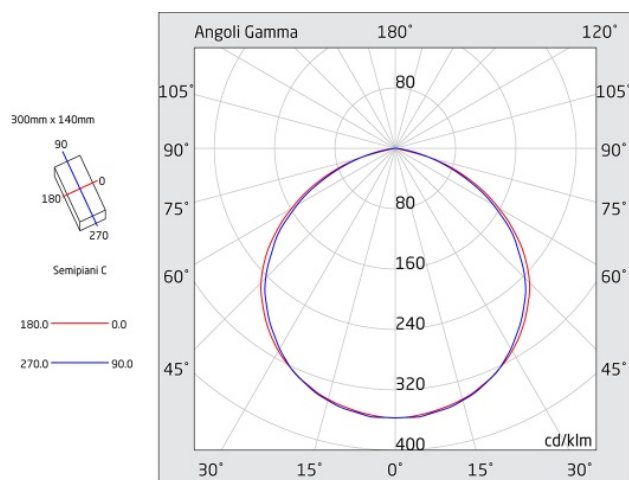

SCHEMA TECNICA

Apparecchio di emergenza

PRODIGY XL

Codice articolo **PZ2504**

Codice descrittivo **PZ240IBS-CTRL-H**

A=305mm B=143mm C=47mm

Descrizione apparecchio

- PRODIGY XL 970LM SL IP65 SPY CONTROL