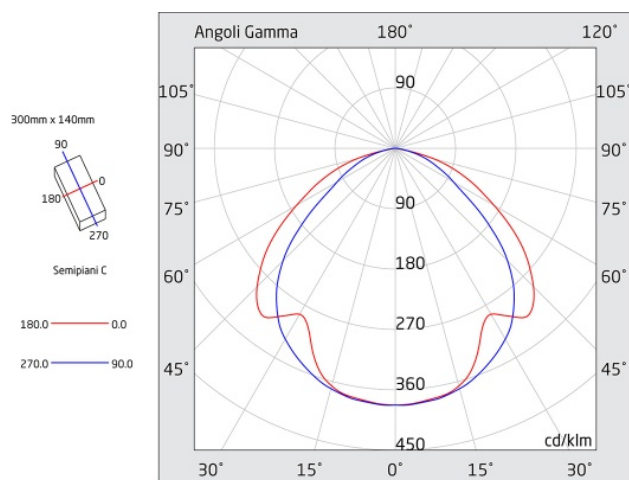

Caratteristiche sorgente luminosa

- Tipo: LED
- Fonte luminosa: 40 LED
- Temperatura colore: 6000K

Azienda con sistema di qualità certificato UNI EN ISO 9001

LINERGY Srl - Via California, 21 - 63066 Grottammare (AP) - ITALY - Tel. +39 0735 5974 - Fax +39 0735 597474 - www.linergy.it - info@linergy.it

I dati possono essere soggetti a variazione senza preavviso o comunicazione, secondo le nostre esigenze di fabbricazione o per il miglioramento degli apparecchi. 06/10/2025