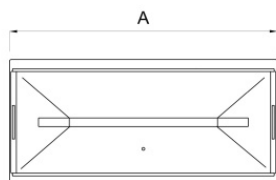

A=305mm B=143mm C=47mm

Caratteristiche sorgente luminosa

- Tipo: LED
- Fonte luminosa: 40 LED
- Temperatura colore: 6000K

Caratteristiche wireless

- Tipo: rete MESH
- Frequenza di lavoro: 868 MHz
- Potenza massima: 10 mW
- Conforme a RED Directive 2014/53/EU
- Conforme alle normative europee: EN 300 220-2, EN 301 489-1, EN 301 489-3, EN 60950-1