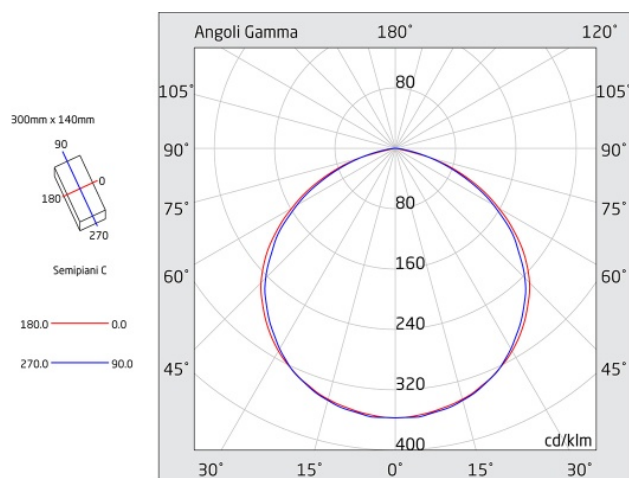

A=305mm B=143mm C=47mm

Caratteristiche sorgente luminosa

- Tipo: LED
- Fonte luminosa: 40 LED
- Temperatura colore: 6000K

Caratteristiche wireless

- Tipo: rete MESH
- Frequenza di lavoro: 868 MHz
- Potenza massima: 10 mW
- Conforme a RED Directive 2014/53/EU
- Conforme alle normative europee: EN 300 220-2, EN 301 489-1, EN 301 489-3, EN 60950-1