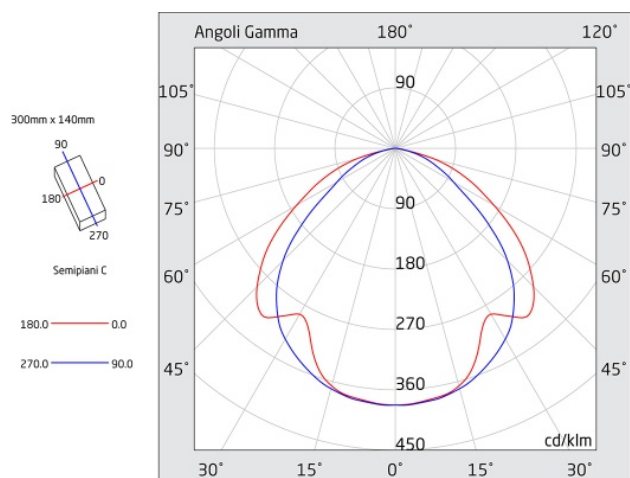

# PRODIGY XL

Codice articolo **PZ2411**

Codice descrittivo **PZ24N10ABRW**

A=305mm B=143mm C=47mm