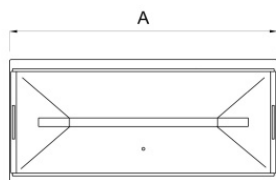

# PRODIGY XL

Codice articolo **PZ2409**

Codice descrittivo **PZ11N10ABRW**

CE IP65 IK07

A=305mm B=143mm C=47mm