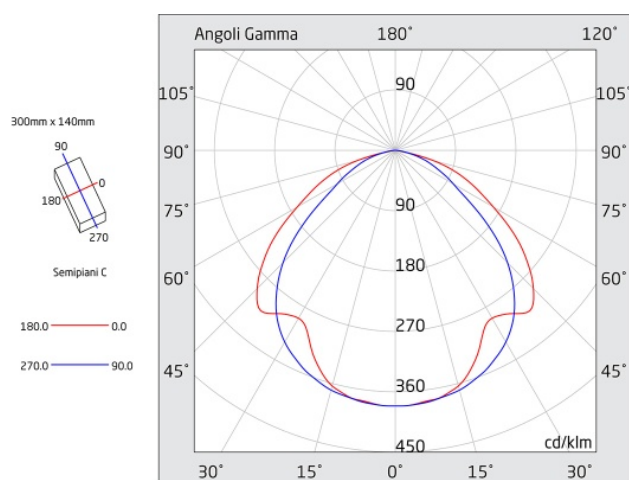

# PRODIGY XL

Codice articolo **PZ2409**

Codice descrittivo **PZ11N10ABRW**

CE IP65 IK07

A=305mm B=143mm C=47mm