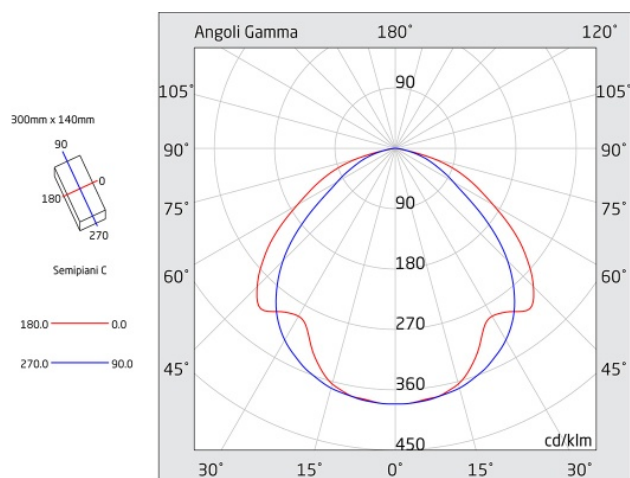

A=305mm B=143mm C=47mm

Caratteristiche sorgente luminosa

- Tipo: LED
- Fonte luminosa: 20 LED
- Temperatura colore: 6000K

Caratteristiche wireless

- Tipo: rete MESH
- Frequenza di lavoro: 868 MHz
- Potenza massima: 10 mW
- Conforme a RED Directive 2014/53/EU
- Conforme alle normative europee: EN 300 220-2, EN 301 489-1, EN 301 489-3, EN 60950-1