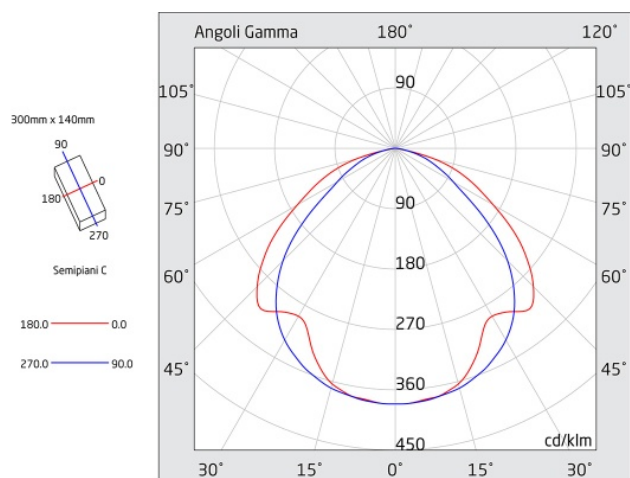

A=305mm B=143mm C=47mm