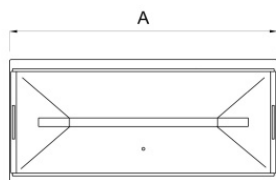

PRODIGY XL

Codice articolo **PZ2407**

Codice descrittivo **PZ08N10ABRW**

CE IP65 IK07

A=305mm B=143mm C=47mm

Descrizione apparecchio

- PRODIGY XL 245LM 1H SE/SA IP65 WIRELESS

Caratteristiche tecniche