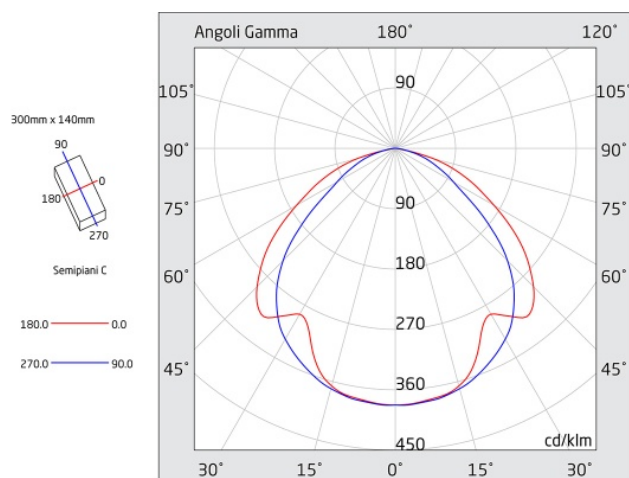

A=305mm B=143mm C=47mm