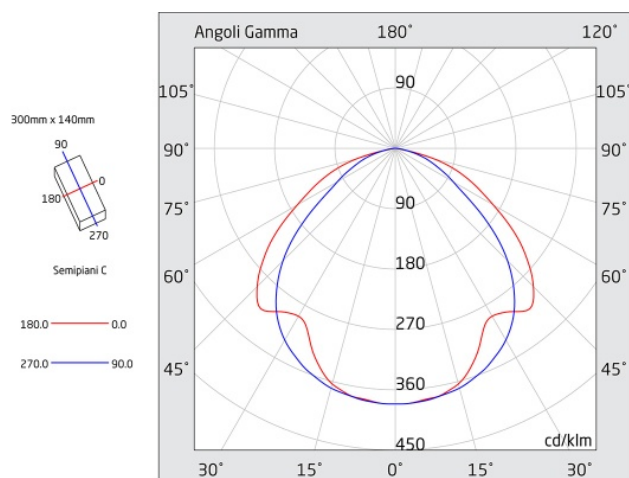

A=305mm B=143mm C=47mm

Caratteristiche sorgente luminosa

- Tipo: LED
- Fonte luminosa: 20 LED
- Temperatura colore: 6000K

Caratteristiche wireless

- Tipo: rete MESH
- Frequenza di lavoro: 868 MHz
- Potenza massima: 10 mW
- Conforme a RED Directive 2014/53/EU
- Conforme alle normative europee: EN 300 220-2, EN 301 489-1, EN 301 489-3, EN 60950-1