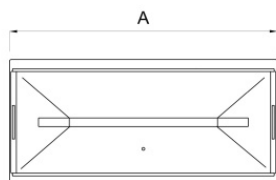

A=305mm B=143mm C=47mm

Caratteristiche sorgente luminosa

- Tipo: LED
- Fonte luminosa: 20 LED
- Temperatura colore: 6000K

Caratteristiche wireless

- Tipo: rete MESH
- Frequenza di lavoro: 868 MHz
- Potenza massima: 10 mW
- Conforme a RED Directive 2014/53/EU
- Conforme alle normative europee: EN 300 220-2, EN 301 489-1, EN 301 489-3, EN 60950-1