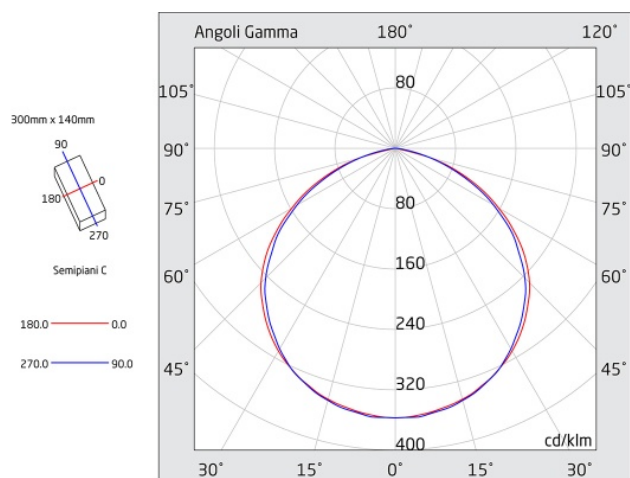

PRODIGY XL

Codice articolo **PZ2105**

Codice descrittivo **PZ240IBS-SC24-HH**

Descrizione apparecchio

- PRODIGY XL 950LM SL IP65 SPY CENTER 24

Caratteristiche tecniche

- Funzione: Spy Center 24 (per alimentazione centralizzata 24V e supervisione via onda convogliata)
- Tipo: SL (Solo Luce, non autoalimentato)
- Flusso luminoso con rete: 950lm
- Alimentazione: 24Vdc
- Potenza assorbita: 9,6W
- Classe di isolamento: III - II (con rilevamento rete locale)
- Grado di protezione: IP65
- Grado di protezione contro impatti meccanici: IK07
- Temperatura di funzionamento: da -25°C a +40°C
- Colore: Bianco
- Colore prodotto personalizzabile su richiesta
- Distanza di visibilità con pittogramma (EN 1838): 22 m
- Conforme alle normative europee: EN 60598-1, EN 60598-2-22, EN 61347-1, EN 61347-2-7, EN 61347-2-13, EN 62031, EN 62384
- Rischio fotobiologico esente secondo EN 62471
- Conforme a RoHS2 2011/65/UE
- Glow wire 850 °C
- Installazione: parete, soffitto, bandiera*, binario elettrificato*, blindo luce*, incasso*, inclinazione a 45 gradi* (* con accessorio)
- Garanzia 5 anni

Caratteristiche sorgente luminosa

- Tipo: LED
- Fonte luminosa: 40 LED
- Temperatura colore: 6000K

A=305mm B=143mm C=47mm

Azienda con sistema di qualità certificato UNI EN ISO 9001

LINERGY Srl - Via California, 21 - 63066 Grottammare (AP) - ITALY - Tel. +39 0735 5974 - Fax +39 0735 597474 - www.linergy.it - info@linergy.it