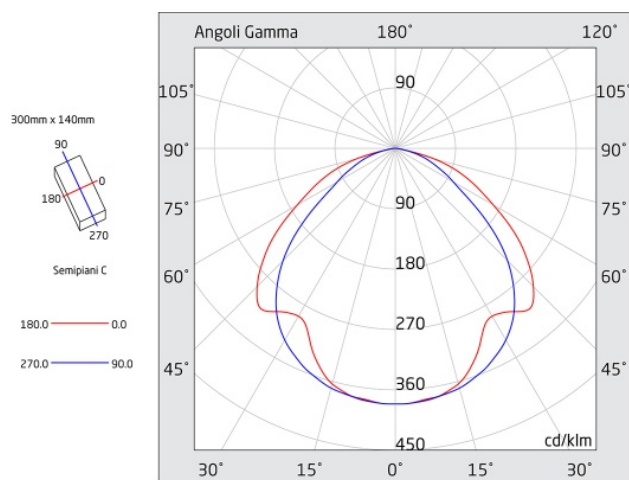

Caratteristiche sorgente luminosa

- Tipo: LED
- Fonte luminosa: 20 LED
- Temperatura colore: 6000K

A=305mm B=143mm C=47mm

Azienda con sistema di qualità certificato UNI EN ISO 9001

LINERGY Srl - Via California, 21 - 63066 Grottammare (AP) - ITALY - Tel. +39 0735 5974 - Fax +39 0735 597474 - www.linergy.it - info@linergy.it