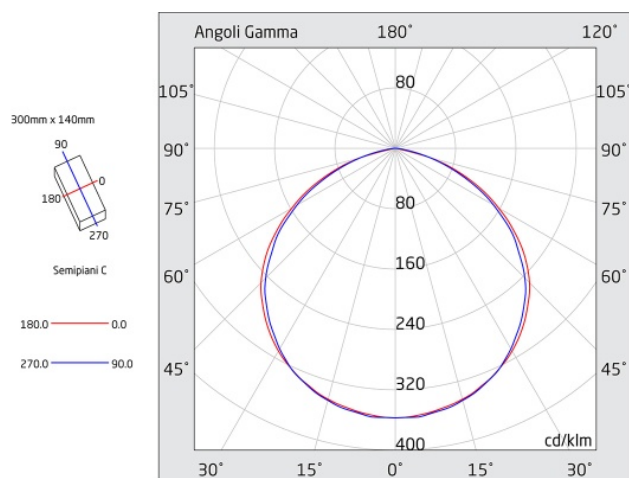

SCHEMA TECNICA

Apparecchio di emergenza

PRODIGY XL

Codice articolo **PZ1905**

Codice descrittivo **PZ24000IBS-HH**

A=305mm B=143mm C=47mm

Descrizione apparecchio

- PRODIGY XL 1055LM SL IP65 CENTRAL BATTERY