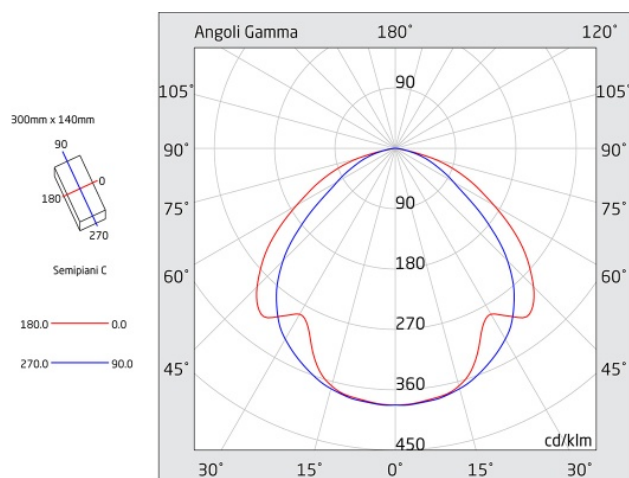

Caratteristiche sorgente luminosa

- Tipo: LED
- Fonte luminosa: 40 LED
- Temperatura colore: 6000K

Azienda con sistema di qualità certificato UNI EN ISO 9001

LINERGY Srl - Via California, 21 - 63066 Grottammare (AP) - ITALY - Tel. +39 0735 5974 - Fax +39 0735 597474 - www.linergy.it - info@linergy.it

I dati possono essere soggetti a variazione senza preavviso o comunicazione, secondo le nostre esigenze di fabbricazione o per il miglioramento degli apparecchi. 06/10/2025