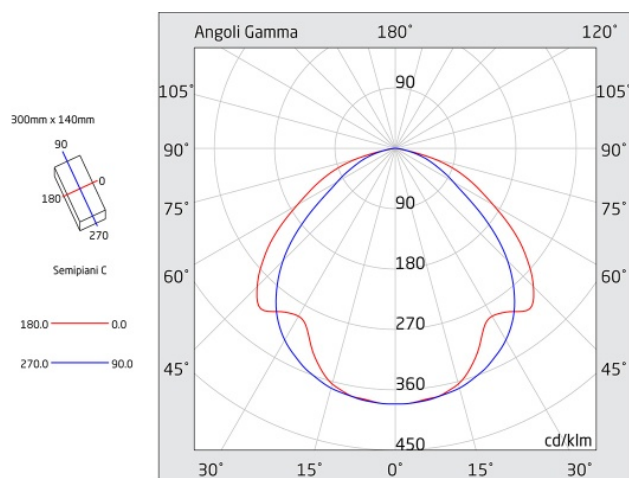

Caratteristiche sorgente luminosa

- Tipo: LED
- Fonte luminosa: 20 LED
- Temperatura colore: 6000K

Azienda con sistema di qualità certificato UNI EN ISO 9001

LINERGY Srl - Via California, 21 - 63066 Grottammare (AP) - ITALY - Tel. +39 0735 5974 - Fax +39 0735 597474 - www.linergy.it - info@linergy.it

I dati possono essere soggetti a variazione senza preavviso o comunicazione, secondo le nostre esigenze di fabbricazione o per il miglioramento degli apparecchi. 06/10/2025