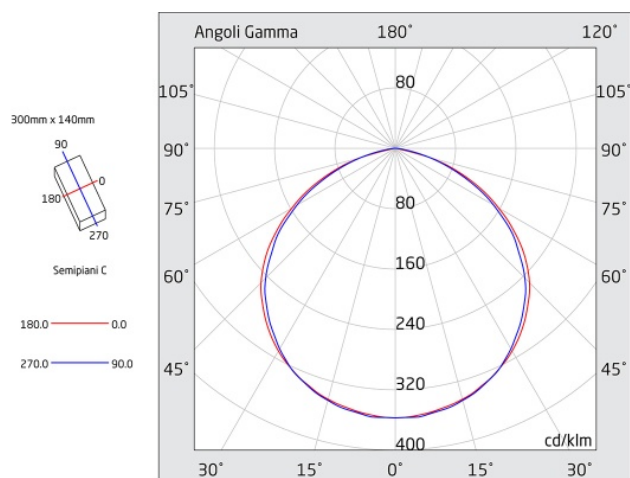

PRODIGY XL

Codice articolo **PZ1621**

Codice descrittivo **PZ24000IBSD-HH**

Descrizione apparecchio

- PRODIGY XL 1055LM SL IP65 DALI

Caratteristiche tecniche

- Funzione: Dali (con supervisione centralizzata Dali)
- Tipo: SL (Solo Luce, non autoalimentato)
- Flusso luminoso con rete: 1055lm
- Alimentazione: 230Vac, 216-240Vdc
- Potenza assorbita 230Vac: 8,8W
- Potenza apparente 230Vac: 14,5VA
- Potenza assorbita 240Vdc: 9,0W
- Potenza apparente 240Vdc: 9,3VA
- Classe di isolamento: II
- Grado di protezione: IP65
- Grado di protezione contro impatti meccanici: IK07
- Temperatura di funzionamento: da -20°C a +40°C
- Colore: Bianco
- Colore prodotto personalizzabile su richiesta
- Distanza di visibilità con pittogramma (EN 1838): 22 m
- Conforme alle normative europee: EN 60598-1, EN 60598-2-22, EN 61347-1, EN 61347-2-7, EN 61347-2-13, EN 62031, EN 62384, EN 62386-101, EN 62386-102, EN 62386-202, EN 62386-207
- Rischio fotobiologico esente secondo EN 62471
- Conforme a RoHS2 2011/65/UE
- Glow wire 850 °C
- Installazione: parete, soffitto, bandiera*, binario elettrificato*, blindo luce*, incasso*, inclinazione a 45 gradi* (* con accessorio)
- Garanzia 5 anni

A=305mm B=143mm C=47mm

Caratteristiche sorgente luminosa

- Tipo: LED
- Fonte luminosa: 40 LED
- Temperatura colore: 6000K

Azienda con sistema di qualità certificato UNI EN ISO 9001

LINERGY Srl - Via California, 21 - 63066 Grottammare (AP) - ITALY - Tel. +39 0735 5974 - Fax +39 0735 597474 - www.linergy.it - info@linergy.it