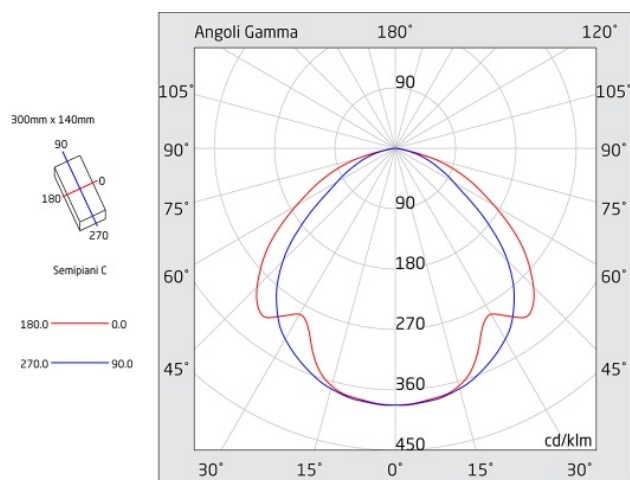

PRODIGY XL

Codice articolo **PZ1620**

Codice descrittivo **PZ24000IBSD-H**

CE IP65 IK07

Descrizione apparecchio

- PRODIGY XL 970LM SL IP65 DALI

Caratteristiche tecniche

- Funzione: Dali (con supervisione centralizzata Dali)
- Tipo: SL (Solo Luce, non autoalimentato)
- Flusso luminoso con rete: 970lm
- Alimentazione: 230Vac, 216-240Vdc
- Potenza assorbita 230Vac: 8,8W
- Potenza apparente 230Vac: 14,5VA
- Potenza assorbita 240Vdc: 9,0W
- Potenza apparente 240Vdc: 9,3VA
- Classe di isolamento: II
- Grado di protezione: IP65
- Grado di protezione contro impatti meccanici: IK07
- Temperatura di funzionamento: da -20°C a +40°C
- Colore: Bianco
- Colore prodotto personalizzabile su richiesta
- Distanza di visibilità con pittogramma (EN 1838): 22 m
- Conforme alle normative europee: EN 60598-1, EN 60598-2-22, EN 61347-1, EN 61347-2-7, EN 61347-2-13, EN 62031, EN 62384, EN 62386-101, EN 62386-102, EN 62386-202, EN 62386-207
- Rischio fotobiologico esente secondo EN 62471
- Conforme a RoHS2 2011/65/UE
- Glow wire 850 °C
- Installazione: parete, soffitto, bandiera*, binario elettrificato*, blindo luce*, incasso*, inclinazione a 45 gradi* (* con accessorio)
- Garanzia 5 anni

A=305mm B=143mm C=47mm

Caratteristiche sorgente luminosa

- Tipo: LED
- Fonte luminosa: 40 LED
- Temperatura colore: 6000K

Azienda con sistema di qualità certificato UNI EN ISO 9001

LINERGY Srl - Via California, 21 - 63066 Grottammare (AP) - ITALY - Tel. +39 0735 5974 - Fax +39 0735 597474 - www.linergy.it - info@linergy.it