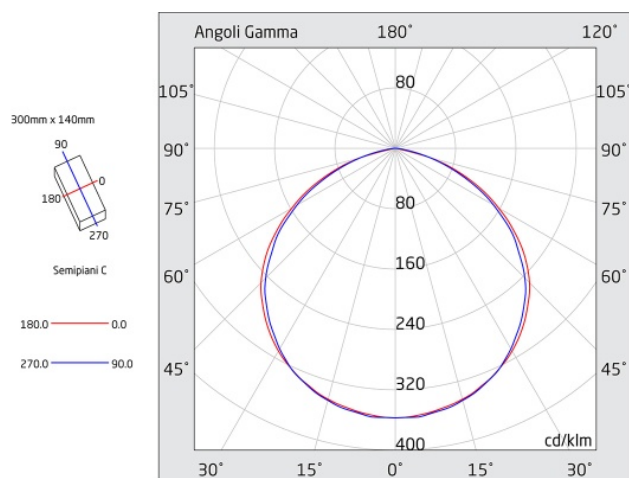

A=305mm B=143mm C=47mm