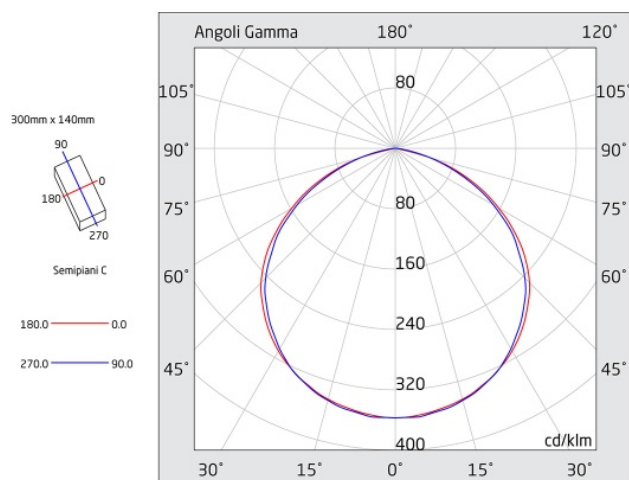

A=305mm B=143mm C=47mm

Caratteristiche sorgente luminosa

- Tipo: LED
- Fonte luminosa: 40 LED
- Temperatura colore: 6000K

Azienda con sistema di qualità certificato UNI EN ISO 9001

LINERGY Srl - Via California, 21 - 63066 Grottammare (AP) - ITALY - Tel. +39 0735 5974 - Fax +39 0735 597474 - www.linergy.it - info@linergy.it