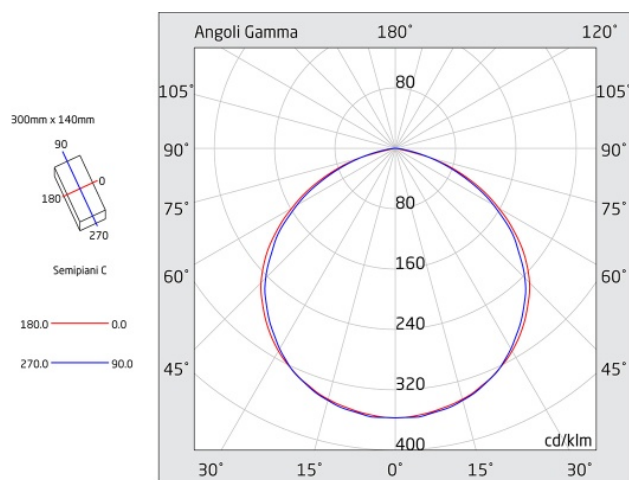

Caratteristiche sorgente luminosa

- Tipo: LED
- Fonte luminosa: 40 LED
- Temperatura colore: 6000K

A=305mm B=143mm C=47mm

Azienda con sistema di qualità certificato UNI EN ISO 9001

LINERGY Srl - Via California, 21 - 63066 Grottammare (AP) - ITALY - Tel. +39 0735 5974 - Fax +39 0735 597474 - www.linergy.it - info@linergy.it