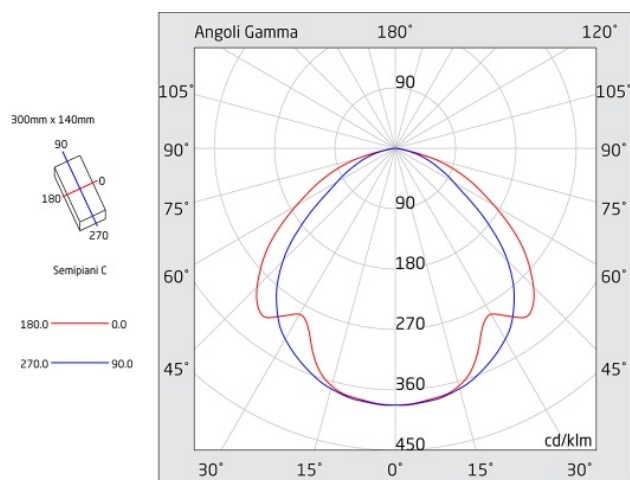

Caratteristiche sorgente luminosa

- Tipo: LED
- Fonte luminosa: 40 LED
- Temperatura colore: 6000K

Azienda con sistema di qualità certificato UNI EN ISO 9001

LINERGY Srl - Via California, 21 - 63066 Grottammare (AP) - ITALY - Tel. +39 0735 5974 - Fax +39 0735 597474 - www.linergy.it - info@linergy.it

I dati possono essere soggetti a variazione senza preavviso o comunicazione, secondo le nostre esigenze di fabbricazione o per il miglioramento degli apparecchi. 06/10/2025