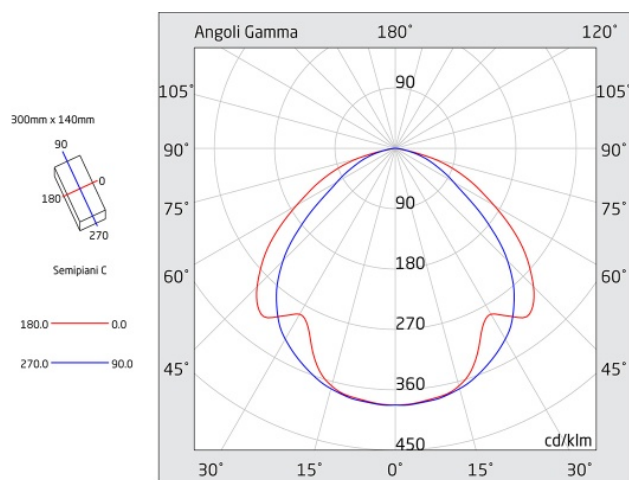

A=305mm B=143mm C=47mm