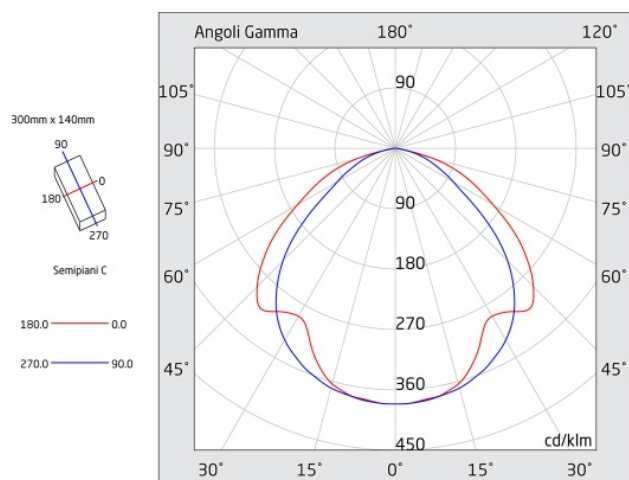

SCHEMA TECNICA

Apparecchio di emergenza

PRODIGY XL

Codice articolo **PZ1604**

Codice descrittivo **PZ11N30EBRD**

A=305mm B=143mm C=47mm

Descrizione apparecchio

- PRODIGY XL 370LM 3H SE IP65 DALI