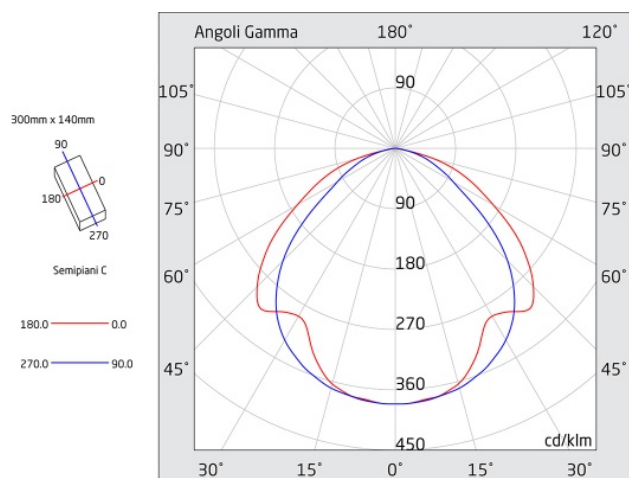

Caratteristiche sorgente luminosa

- Tipo: LED
- Fonte luminosa: 20 LED
- Temperatura colore: 6000K

A=305mm B=143mm C=47mm

Azienda con sistema di qualità certificato UNI EN ISO 9001

LINERGY Srl - Via California, 21 - 63066 Grottammare (AP) - ITALY - Tel. +39 0735 5974 - Fax +39 0735 597474 - www.linergy.it - info@linergy.it