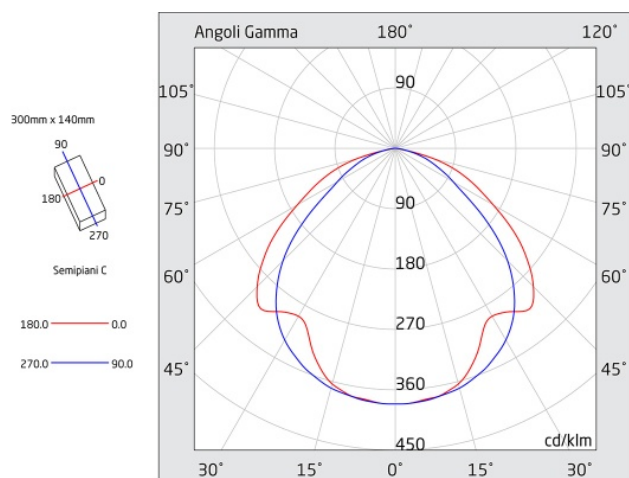

SCHEMA TECNICA

Apparecchio di emergenza

PRODIGY XL

Codice articolo **PZ1602**

Codice descrittivo **PZ08N30EBRD**

A=305mm B=143mm C=47mm

Descrizione apparecchio

- PRODIGY XL 190LM 3H SE IP65 DALI