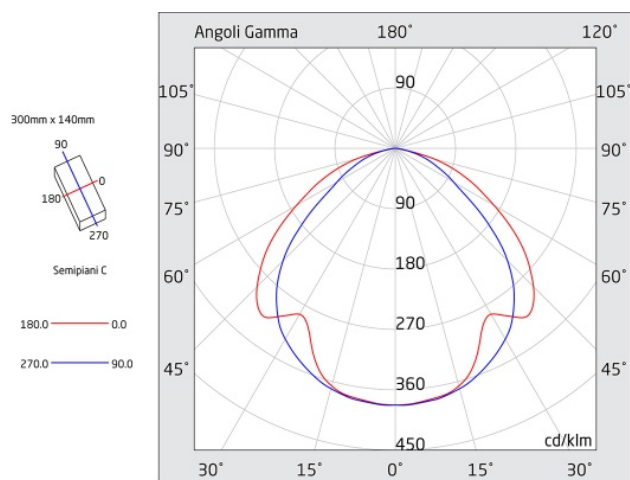

A=305mm B=143mm C=47mm