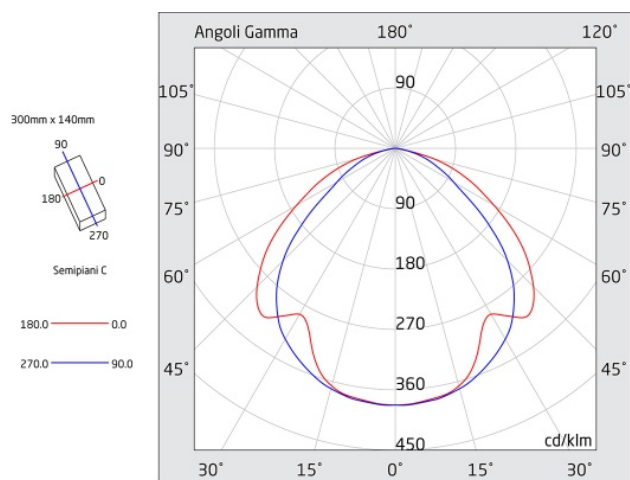

# PRODIGY XL

Codice articolo **PZ1511**

Codice descrittivo **PZ24N10ABRC**

CE IP65 IK07

A=305mm B=143mm C=47mm