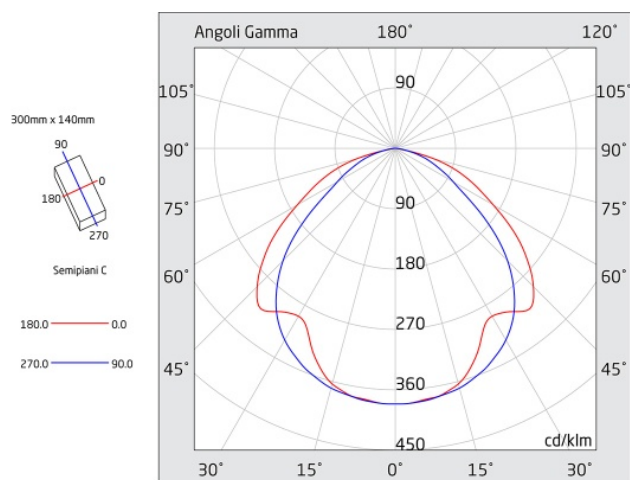

Caratteristiche sorgente luminosa

- Tipo: LED
- Fonte luminosa: 20 LED
- Temperatura colore: 6000K

A=305mm B=143mm C=47mm

Azienda con sistema di qualità certificato UNI EN ISO 9001

LINERGY Srl - Via California, 21 - 63066 Grottammare (AP) - ITALY - Tel. +39 0735 5974 - Fax +39 0735 597474 - www.linergy.it - info@linergy.it