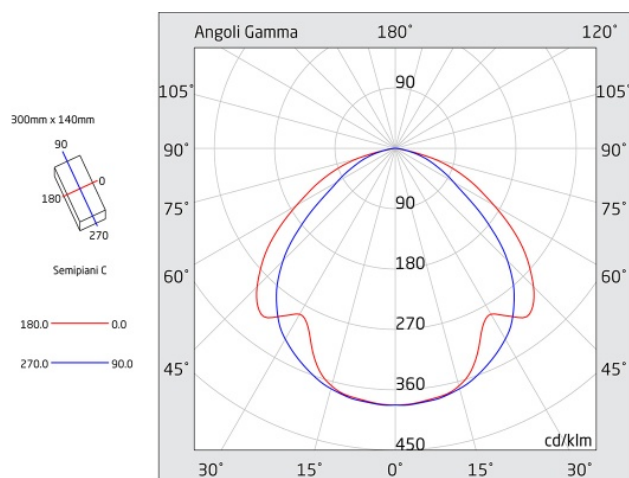

Caratteristiche sorgente luminosa

- Tipo: LED
- Fonte luminosa: 40 LED
- Temperatura colore: 6000K

Azienda con sistema di qualità certificato UNI EN ISO 9001

LINERGY Srl - Via California, 21 - 63066 Grottammare (AP) - ITALY - Tel. +39 0735 5974 - Fax +39 0735 597474 - www.linergy.it - info@linergy.it