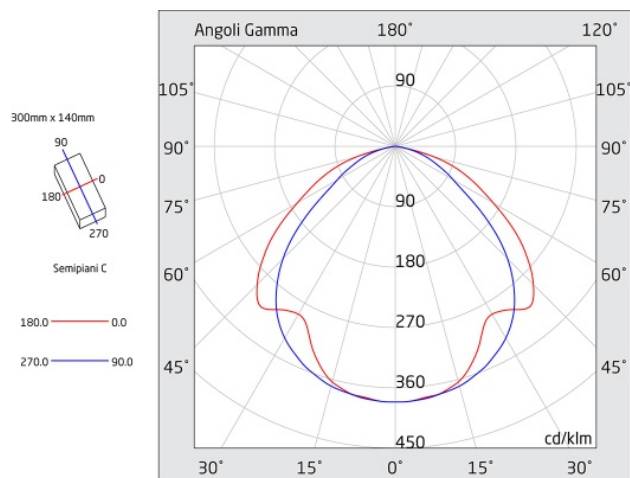

Caratteristiche sorgente luminosa

- Tipo: LED
- Fonte luminosa: 20 LED
- Temperatura colore: 6000K

Azienda con sistema di qualità certificato UNI EN ISO 9001

LINERGY Srl - Via California, 21 - 63066 Grottammare (AP) - ITALY - Tel. +39 0735 5974 - Fax +39 0735 597474 - www.linergy.it - info@linergy.it

I dati possono essere soggetti a variazione senza preavviso o comunicazione, secondo le nostre esigenze di fabbricazione o per il miglioramento degli apparecchi. 06/10/2025