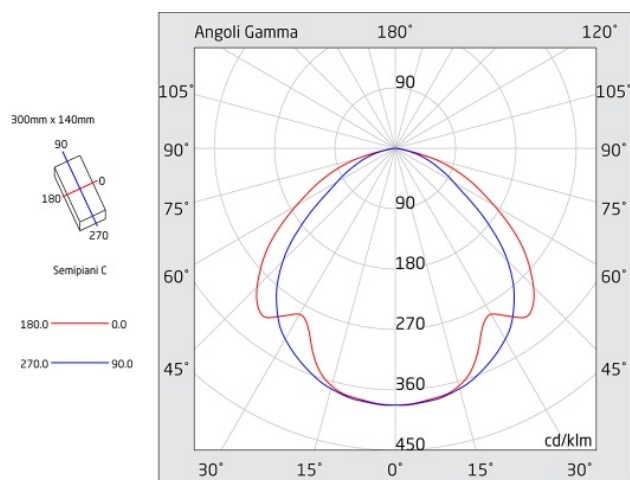

PRODIGY XL

Codice articolo **PX2104**

Codice descrittivo **PX240IBS-SC24-H**

Descrizione apparecchio

- PRODIGY XL 870LM SL IP42 SPY CENTER 24

Caratteristiche tecniche

- Funzione: Spy Center 24 (per alimentazione centralizzata 24V e supervisione via onda convogliata)
- Tipo: SL (Solo Luce, non autoalimentato)
- Flusso luminoso con rete: 870lm
- Alimentazione: 24Vdc
- Potenza assorbita: 7,9W
- Classe di isolamento: III - II (con rilevamento rete locale)
- Grado di protezione: IP42
- Grado di protezione contro impatti meccanici: IK07
- Temperatura di funzionamento: da -5°C a +40°C
- Colore: Bianco
- Colore prodotto personalizzabile su richiesta
- Distanza di visibilità con pittogramma (EN 1838): 22 m
- Conforme alle normative europee: EN 60598-1, EN 60598-2-22, EN 61347-1, EN 61347-2-7, EN 61347-2-13, EN 62031, EN 62384
- Rischio fotobiologico esente secondo EN 62471
- Conforme a RoHS2 2011/65/UE
- Glow wire 850 °C
- Installazione: parete, soffitto, bandiera*, binario elettrificato*, blindo luce*, incasso*, inclinazione a 45 gradi* (* con accessorio)
- Garanzia 5 anni

Caratteristiche sorgente luminosa

- Tipo: LED
- Fonte luminosa: 40 LED
- Temperatura colore: 6000K

A=305mm B=143mm C=47mm

Azienda con sistema di qualità certificato UNI EN ISO 9001

LINERGY Srl - Via California, 21 - 63066 Grottammare (AP) - ITALY - Tel. +39 0735 5974 - Fax +39 0735 597474 - www.linergy.it - info@linergy.it