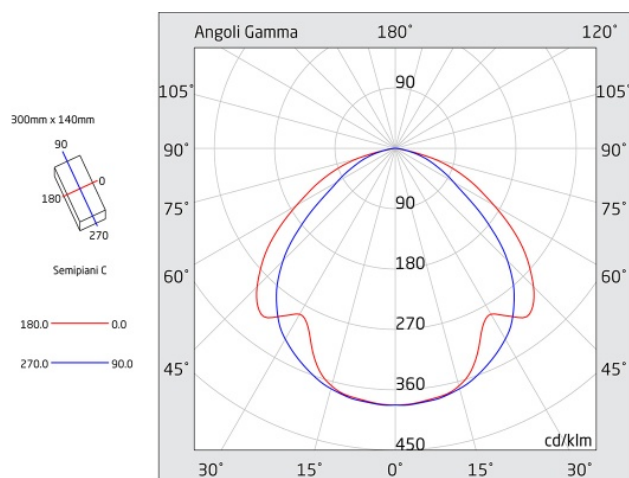

Caratteristiche sorgente luminosa

- Tipo: LED
- Fonte luminosa: 40 LED
- Temperatura colore: 6000K

A=305mm B=143mm C=47mm

Azienda con sistema di qualità certificato UNI EN ISO 9001

LINERGY Srl - Via California, 21 - 63066 Grottammare (AP) - ITALY - Tel. +39 0735 5974 - Fax +39 0735 597474 - www.linergy.it - info@linergy.it