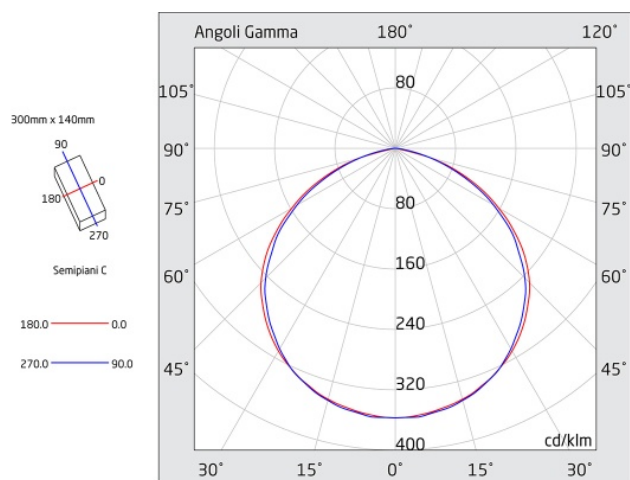

PRODIGY XL

Codice articolo **PX2005**

Codice descrittivo **PX24000IBS-SC-HH**

CE IP42 IK07

Descrizione apparecchio

- PRODIGY XL 1055LM SL IP42 SPY CENTER

Caratteristiche tecniche

- Funzione: Spy Center (per alimentazione centralizzata e supervisione via onda convogliata)
- Tipo: SL (Solo Luce, non autoalimentato)
- Flusso luminoso con rete: 1055lm
- Alimentazione: 230Vac, 216-240Vdc
- Potenza assorbita 230Vac: 8,8W
- Potenza apparente 230Vac: 14,5VA
- Potenza assorbita 240Vdc: 9,0W
- Potenza apparente 240Vdc: 9,3VA
- Classe di isolamento: II
- Grado di protezione: IP42
- Grado di protezione contro impatti meccanici: IK07
- Temperatura di funzionamento: da -5°C a +40°C
- Colore: Bianco
- Colore prodotto personalizzabile su richiesta
- Distanza di visibilità con pittogramma (EN 1838): 22 m
- Conforme alle normative europee: EN 60598-1, EN 60598-2-22, EN 61347-1, EN 61347-2-7, EN 61347-2-13, EN 62031, EN 62384
- Rischio fotobiologico esente secondo EN 62471
- Conforme a RoHS2 2011/65/UE
- Glow wire 850 °C
- Installazione: parete, soffitto, bandiera*, binario elettrificato*, blindo luce*, incasso*, inclinazione a 45 gradi* (* con accessorio)
- Garanzia 5 anni

A=305mm B=143mm C=47mm

Caratteristiche sorgente luminosa

- Tipo: LED
- Fonte luminosa: 40 LED
- Temperatura colore: 6000K

Azienda con sistema di qualità certificato UNI EN ISO 9001

LINERGY Srl - Via California, 21 - 63066 Grottammare (AP) - ITALY - Tel. +39 0735 5974 - Fax +39 0735 597474 - www.linergy.it - info@linergy.it