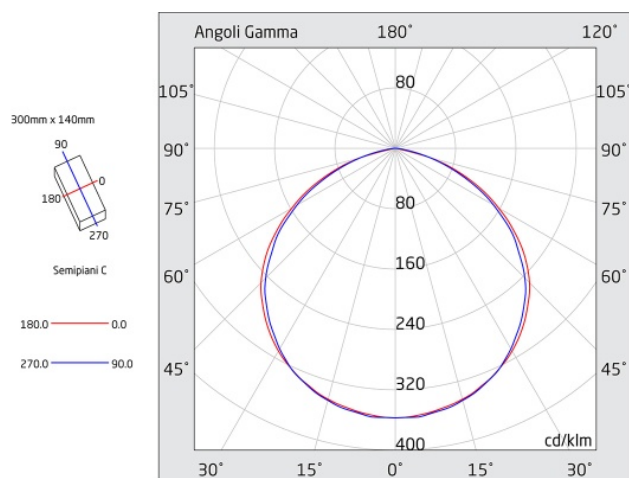

PRODIGY XL

Codice articolo **PX1905**

Codice descrittivo **PX24000IBS-HH**

CE IP42 IK07

A=305mm B=143mm C=47mm

Descrizione apparecchio

- PRODIGY XL 1055LM SL IP42 CENTRAL BATTERY

Caratteristiche tecniche