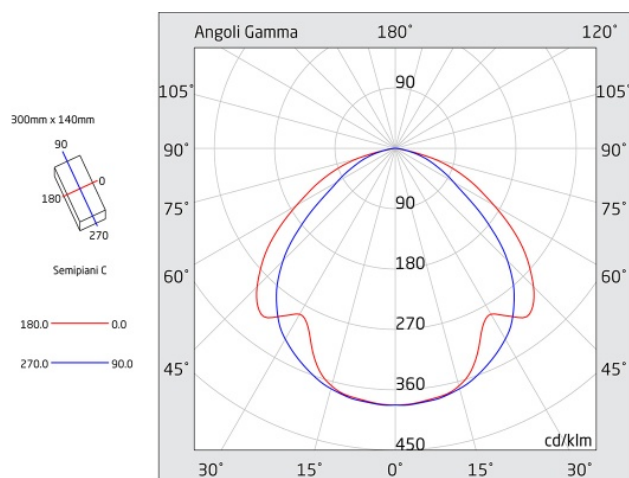

PRODIGY XL

Codice articolo **PX1904**

Codice descrittivo **PX24000IBS-H**

A=305mm B=143mm C=47mm

Descrizione apparecchio

- PRODIGY XL 970LM SL IP42 CENTRAL BATTERY

Caratteristiche tecniche

- Funzione: Central Battery (per alimentazione centralizzata)
- Tipo: SL (Solo Luce, non autoalimentato)
- Flusso luminoso con rete: 970lm
- Alimentazione: 230Vac, 110-320Vdc
- Potenza assorbita 230Vac: 8,8W
- Potenza apparente 230Vac: 14,5VA
- Potenza assorbita 240Vdc: 9,0W
- Potenza apparente 240Vdc: 9,3VA
- Classe di isolamento: II
- Grado di protezione: IP42
- Grado di protezione contro impatti meccanici: IK07
- Temperatura di funzionamento: da -5°C a +40°C
- Colore: Bianco
- Colore prodotto personalizzabile su richiesta
- Distanza di visibilità con pittogramma (EN 1838): 22 m
- Conforme alle normative europee: EN 60598-1, EN 60598-2-22, EN 61347-1, EN 61347-2-7, EN 61347-2-13, EN 62031, EN 62384
- Rischio fotobiologico esente secondo EN 62471
- Conforme a RoHS2 2011/65/UE
- Glow wire 850 °C
- Installazione: parete, soffitto, bandiera*, binario elettrificato*, blindo luce*, incasso*, inclinazione a 45 gradi* (* con accessorio)
- Garanzia 5 anni

Caratteristiche sorgente luminosa

- Tipo: LED
- Fonte luminosa: 40 LED
- Temperatura colore: 6000K

Azienda con sistema di qualità certificato UNI EN ISO 9001

LINERGY Srl - Via California, 21 - 63066 Grottammare (AP) - ITALY - Tel. +39 0735 5974 - Fax +39 0735 597474 - www.linergy.it - info@linergy.it