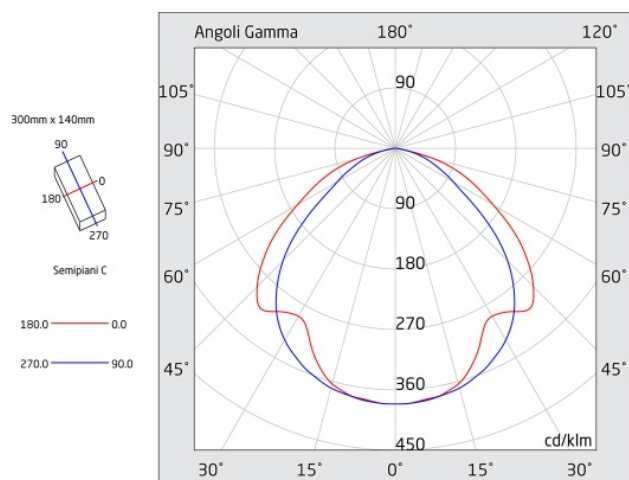

# PRODIGY XL

Codice articolo **PX1701**

Codice descrittivo **PX11N20MBR**

CE IP42 IK07

A=305mm B=143mm C=47mm