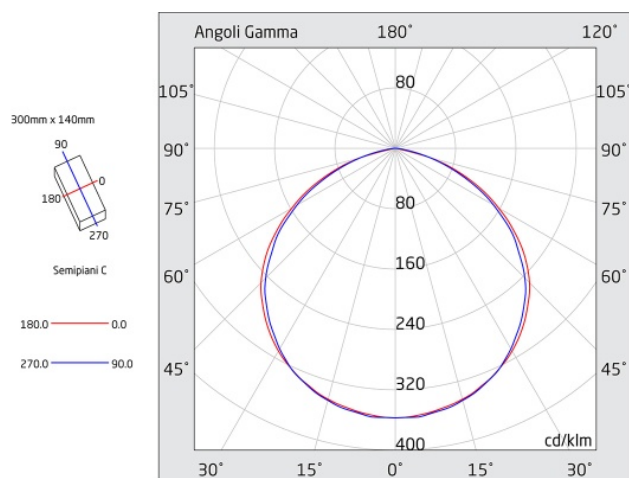

SCHEMA TECNICA

Apparecchio di emergenza

PRODIGY XL

Codice articolo **PX1619**

Codice descrittivo **PX24N20EBRD-H**

A=305mm B=143mm C=47mm

Descrizione apparecchio

- PRODIGY XL 835LM 2H SE IP42 DALI