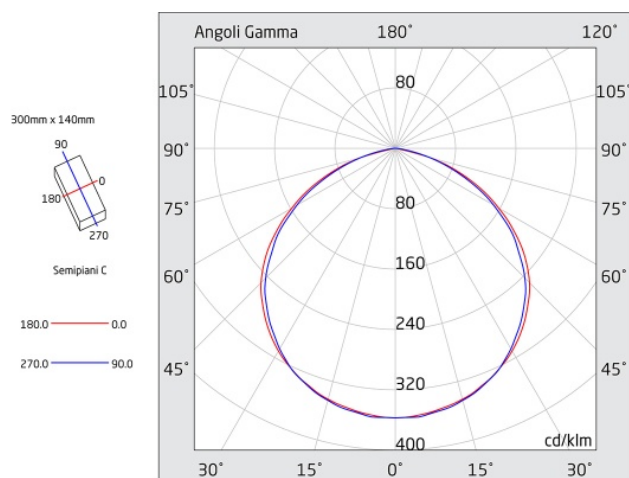

A=305mm B=143mm C=47mm

Caratteristiche sorgente luminosa

- Tipo: LED
- Fonte luminosa: 40 LED
- Temperatura colore: 6000K

Azienda con sistema di qualità certificato UNI EN ISO 9001

LINERGY Srl - Via California, 21 - 63066 Grottammare (AP) - ITALY - Tel. +39 0735 5974 - Fax +39 0735 597474 - www.linergy.it - info@linergy.it